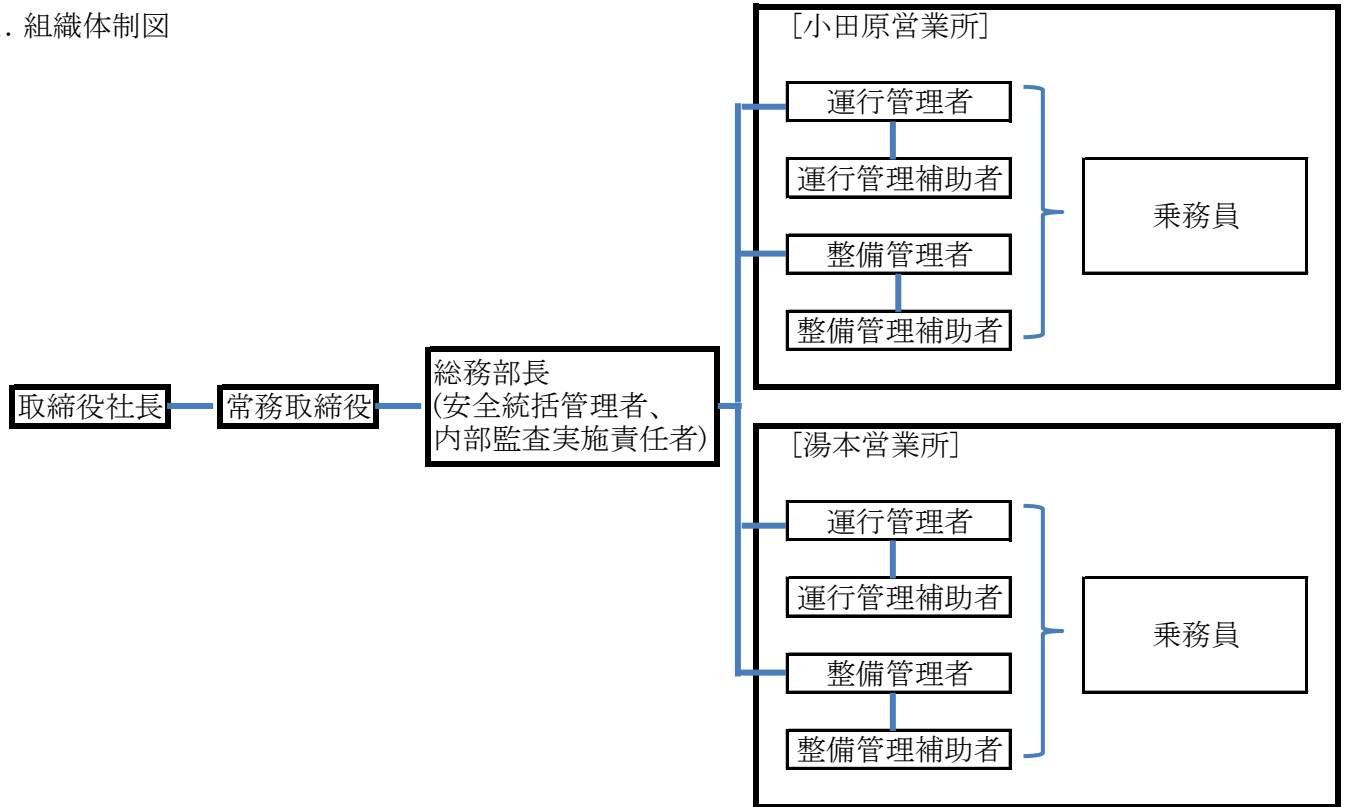

箱根登山観光バス(株) 輸送の安全に関する組織体制および情報伝達体制図

[2017年6月30日現在]

1. 組織体制図

2. 情報伝達体制図(緊急時連絡系統図)