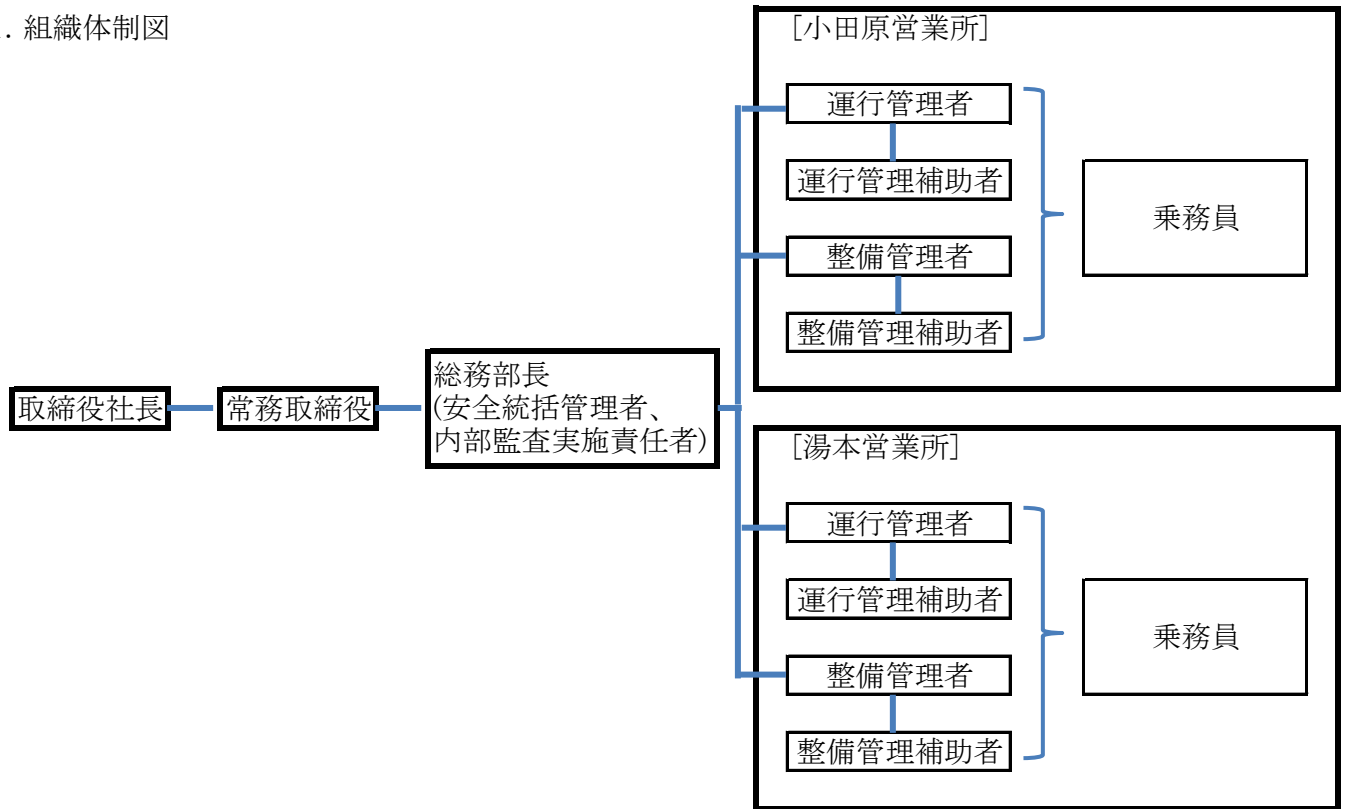

箱根登山観光バス(株) 輸送の安全に関する組織体制および情報伝達体制図

[2018年4月1日現在]

1. 組織体制図

2. 情報伝達体制図(緊急時連絡系統図)