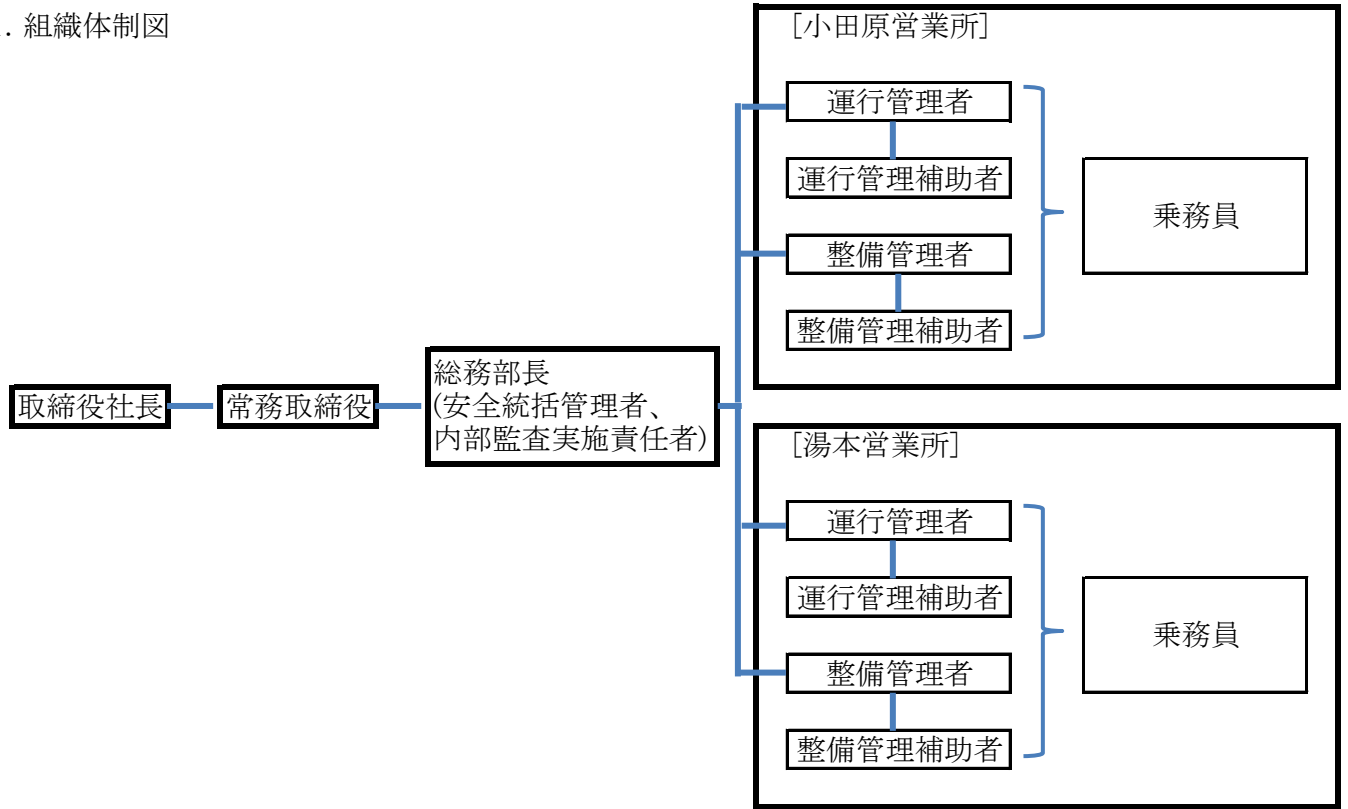

箱根登山観光バス(株) 輸送の安全に関する組織体制および情報伝達体制図

[2019年4月1日現在]

1. 組織体制図

2. 情報伝達体制図(緊急時連絡系統図)