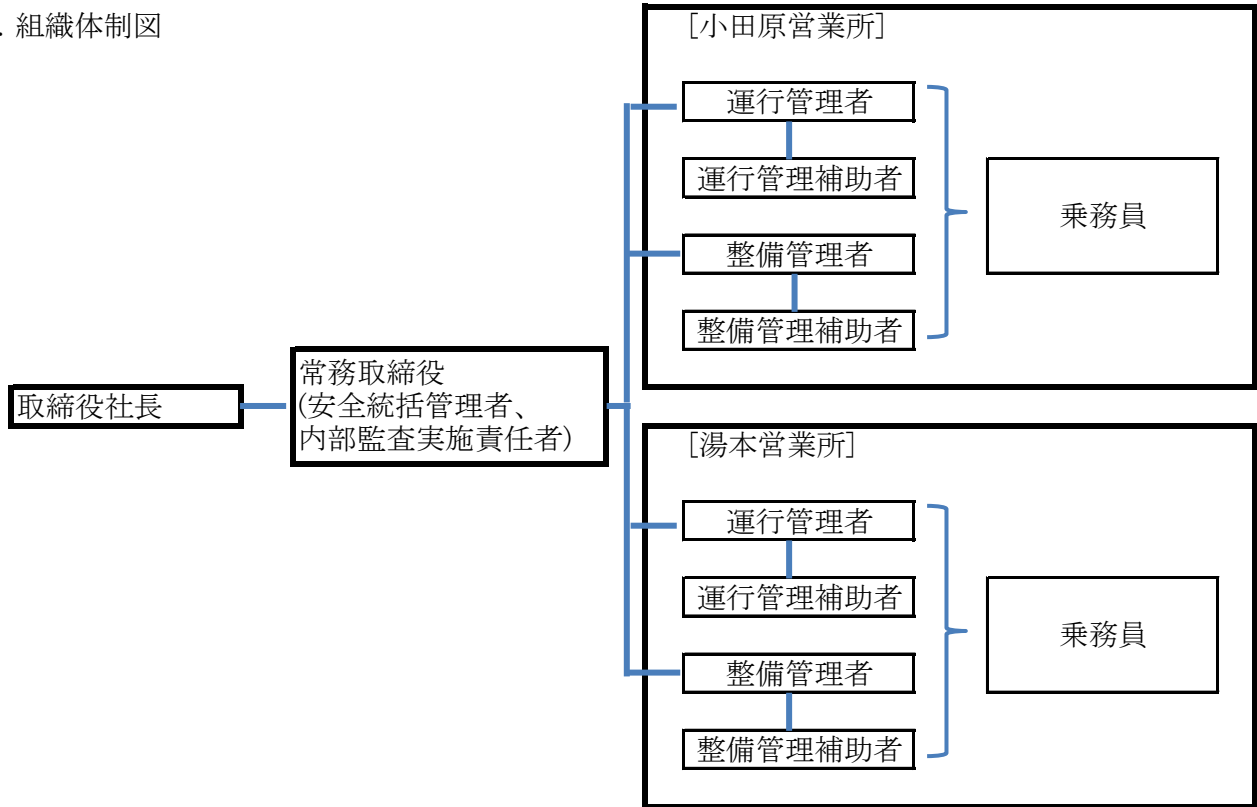

箱根登山観光バス(株) 輸送の安全に関する組織体制および情報伝達体制図

[2016年6月30日現在]

1. 組織体制図

2. 情報伝達体制図(緊急時連絡系統図)